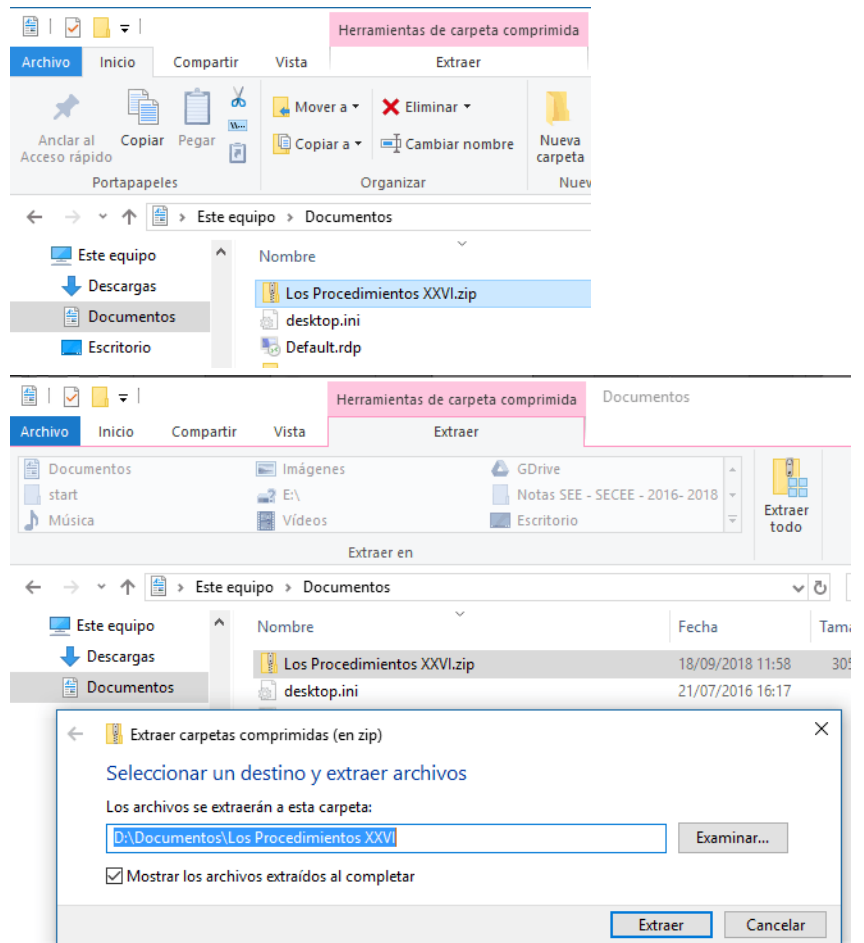

Los Procedimientos + Notas y Resoluciones Adjuntas

Instalacion del archivo ZIP en Windows

Este procedimiento requiere el uso del Explorador de Archivos de Windows

Inicialmente luego de descargar el archivo, moverlo a la carpeta donde se desee ubicarlo, por ejemplo en este caso:

C:\Documentos

Seleccionar el archivo (se ve con fondo azul en el explorador de archivos)

Ya sea mediante el menú contextual (click derecho) o con la barra de herramientas de "Extraer" (en color Rosa) se debe ejecutar la acción de "Extraer Todo"

Presenta un cuadro de diálogo al que sólo hay que indicar "Extraer" (botón en la parte inferior remarcado en la imagen con borde azul)

Es una operación que demora unos segundos durante los cuales se verá un indicador de Progreso de la operación